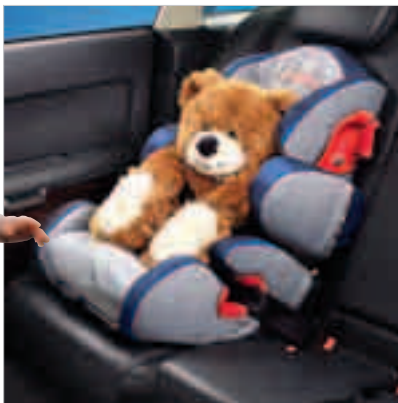

— Detská sedačka Kiddy life.

• ref. č.: 9448.14

— Identifikačné leptanie skiel.

Poradte sa s vaším predajcom.